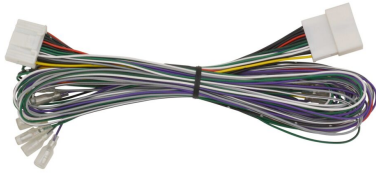

日産車/スバル車純正サウンドアップ用コード 20P用

<構成部品>

スピーカー信号入出力コード (20P)

ES-N001 | 適合情報

メーカー	車種	年式	型式	タイプ
スズキ	ランディ	H28/12 ~ R4/8	SC27,SGC27,SGNC27	・200mm窓口付車
スバル	BRZ	R3/7 ~ 現在	ZD8	・9インチ窓口付車 (8スピーカー付車は除く)
	SUBARU XV	H29/5 ~ 現在	GT3,GT7,GTE	・オーディオレス車
	WRX S4	R3/12 ~ 現在	VBH	・オーディオレス車
		H26/8 ~ R3/3	VAG	・オーディオレス車
	WRX STI	H26/8 ~ R2/4	VAB	・オーディオレス車
	インプレッサ	H19/6 ~ H20/10	GH2,GH3,GH7,GH8	・異形オーディオ付車
	インプレッサ G4	H28/10 ~ 現在	GK2,GK3,GK6,GK7	・オーディオレス車
		H23/12 ~ H28/10	GJ2,GJ3,GJ6,GJ7	・オーディオレス車
	インプレッサ XV	H24/10 ~ H29/4	GP7	・オーディオレス車
	インプレッサ XV	H25/6 ~ H27/10 (ハイブリッド)	GPE	・200mm窓口付車
	インプレッサ スポーツ	H28/10 ~ 現在	GT2,GT3,GT6,GT7	・オーディオレス車
		H23/12 ~ H28/10	GP2,GP3,GP6,GP7	・オーディオレス車
	インプレッサ スポーツ	H27/7 ~ H28/10 (ハイブリッド)	GPE	・オーディオレス車
	フォレスタ	R2/10 ~ 現在	SK5、SKE	・オーディオレス車
		H30/7 ~ R2/10	SK9、SKE	・オーディオレス車
		H24/11 ~ H30/7	SJ5,SJG	・オーディオレス車
		H21/1 ~ H24/11	SH5,SH9,SHJ	・2DIN窓口付車
		H19/12 ~ H21/1	SH5	・異形オーディオ付車 ・オーディオレス車
	レヴォーグ	H26/6 ~ R2/10	VMG,VM4	・オーディオレス車
	レガシィ B4	H26/10 ~ R2/8	BN9	・オーディオレス車
H24/5 ~ H26/10		BM9,BMG,BMM	・オーディオレス車	
H21/5 ~ H24/5		BM9	・オーディオレス車	
レガシィ アウトバック	H26/10 ~ R3/12	BS9	・オーディオレス車	
	H24/5 ~ H26/10	BRF,BRM	・オーディオレス車	