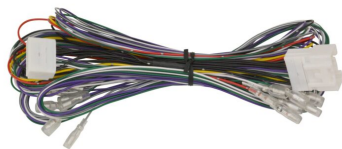

ES-M001

三菱車純正サウンドアップ用コード 20P用

希望小売価格 9,000円 + 税 (JAN : 4985285074884)

<構成部品>

スピーカー信号入出力コード (20P)

ES-M001 | 適合情報

メーカー	車種	年式	型式	タイプ
三菱	RVR	H22/2 ~ H26/4	GA3W,GA4W	・オーディオレス車
	アウトランダー	H24/10 ~ R3/12	GF7W,GF8W	・200mm窓口付車
		H17/10 ~ H24/10	CW4W,CW5W,CW6W	・2DIN窓口付車
		H25/1 ~ R3/12 (PHEV)	GG2W,GG3W	・200mm窓口付車
	エクリブスクロス	R2/12 ~ R5/12	GK1W、GK9W	・200mm窓口付車
		H30/3 ~ R2/12	GK1W、GK9W	・200mm窓口付車
	エクリブスクロスPHEV	R2/12 ~ R5/12	GK1W、GK9W	・200mm窓口付車
	ギャラン フォルティス	H19/8 ~ H27/3	CY3A,CY4A,CY6A	・2DIN窓口付車
	デリカ D:5	R1/10 ~ 現在	CV1W	・10.1インチ窓口付車
		H20/5 ~ R1/10	CV1W,CV2W,CV4W,CV5W	・オーディオレス車
		H19/1 ~ H20/5	CV5W	・オーディオレス車
	パジェロ	H18/10 ~ H26/7	V83W,V87W,V88W,V93W,V97W,V98W	・2DIN窓口付車
	ミラージュ	H28/1 ~ 現在	A03A	・200mm窓口付車
H24/8 ~ H28/1		A03A,A05A	・200mm窓口付車	