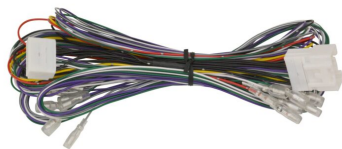

三菱車純正サウンドアップ用コード 20P用

<構成部品>

スピーカー信号入出力コード (20P)

ES-M001 | 適合情報

メーカー	車種	年式	型式	タイプ
三菱	RVR	H22/2 ~ H26/4	GA3W,GA4W	・オーディオレス車
	アウトランダー	H24/10 ~ R3/12	GF7W,GF8W	・200mm窓口付車
		H17/10 ~ H24/10	CW4W,CW5W,CW6W	・2DIN窓口付車
		H25/1 ~ R3/12 (PHEV)	GG2W,GG3W	・200mm窓口付車
	エクリブスクロス	R2/12 ~ R5/12	GK1W、GK9W	・200mm窓口付車
		H30/3 ~ R2/12	GK1W、GK9W	・200mm窓口付車
	エクリブスクロスPHEV	R2/12 ~ R5/12	GK1W、GK9W	・200mm窓口付車
	ギャラン フォルティス	H19/8 ~ H27/3	CY3A,CY4A,CY6A	・2DIN窓口付車
	デリカ D:5	R1/10 ~ 現在	CV1W	・10.1インチ窓口付車
		H20/5 ~ R1/10	CV1W,CV2W,CV4W,CV5W	・オーディオレス車
		H19/1 ~ H20/5	CV5W	・オーディオレス車
	パジェロ	H18/10 ~ H26/7	V83W,V87W,V88W,V93W,V97W,V98W	・2DIN窓口付車
	ミラージュ	H28/1 ~ 現在	A03A	・200mm窓口付車
		H24/8 ~ H28/1	A03A,A05A	・200mm窓口付車